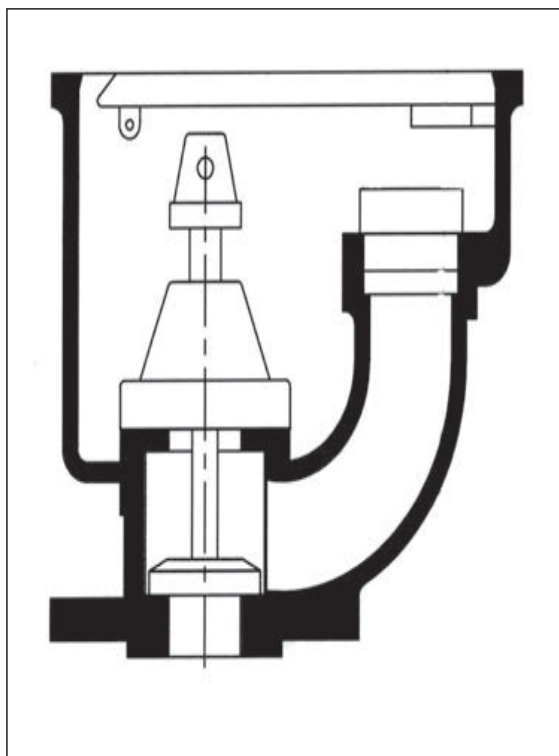

# BOCAS DE RIEGO OUTLETS FOR IRRIGATION BOUCHES D'INCENDIE

REF	Modelo	Entrada	Salida
REF	Modell	Inlet	Outlet
REF	Modèle	Entrée	Sortie
101	Madrid	Brida DN 40. DN 40 Flanged Bride DN 40	Rosca Madrid. Threaded Ø57 Filet Ø57.