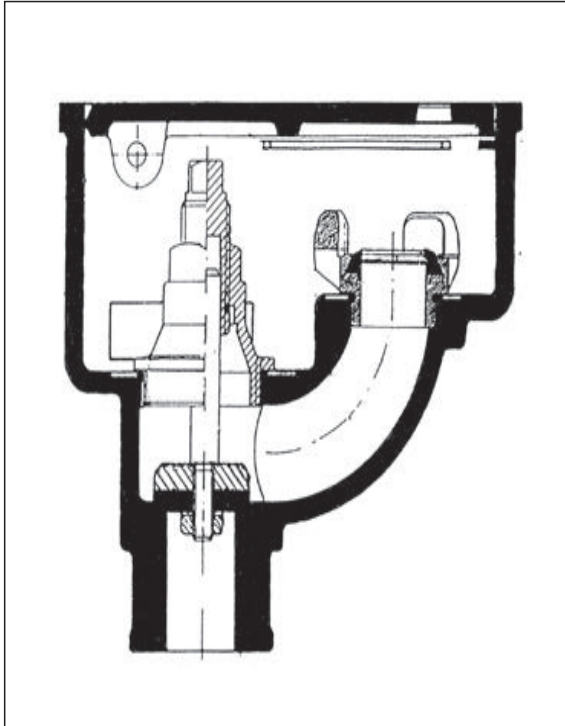

# BOCAS DE RIEGO OUTLETS FOR IRRIGATION BOUCHES D'INCENDIE

REF	Modelo	Entrada	Salida
REF	Modell	Inlet	Outlet
REF	Modèle	Entrée	Sortie
108	Barcelona	Rosca 1/2". Threaded 1/2". Filet 1/2".	Enchufe Rápido Ø45 ó Rosca Racord Ø45 or Threaded Racord Ø45 ou Filet